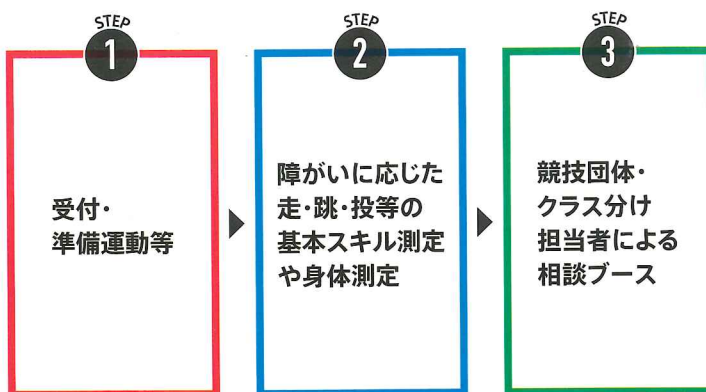

基礎測定会当日の流れ(予定)

注意事項

詳細については、随時、公益財団法人日本パラスポーツ協会のホームページまたは公式SNS(Facebook/@JStarJPSA・Twitter/@JPSA_JSTAR)にてお知らせいたします。
※自然災害の恐れや新型コロナウイルス感染症拡大等の影響により、基礎測定会は中止とする可能性があります。予めご了承くださいませようお願いいたします。

Facebook

X(旧Twitter)

HP

お問合せ先

公益財団法人日本パラスポーツ協会 J-STARプロジェクト事務局
TEL:03-5939-7021 E-mail:info@para-jstar.com

J-STARプロジェクトは独立行政法人日本スポーツ振興センターの委託事業として実施しています。