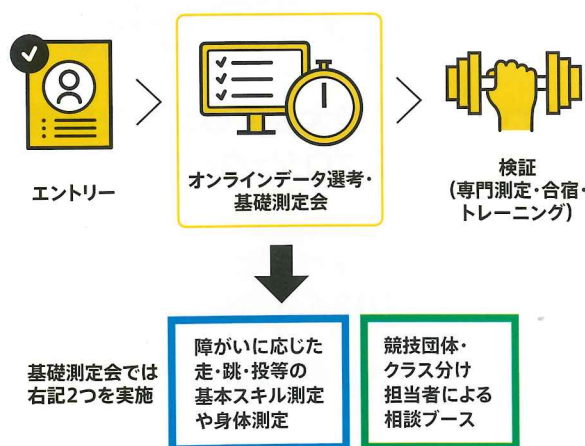

測定会スケジュール

ブロック	県・市	日程	エントリー締切	会場
中国	広島県	6/29(土)	5/29(水)	広島県立総合リハビリテーションセンター・スポーツ交流センターおりづる
近畿	大阪市	7/13(土)	6/13(木)	大阪市舞洲障がい者スポーツセンター (アミティ舞洲)
北海道	札幌市	7/20(土)	6/20(木)	北ガスアリーナ札幌46
九州	佐賀県	7/27(土)	6/27(木)	吉野ヶ里町文化体育館
東北	宮城県	8/4(日)	7/4(木)	宮城県総合運動公園グランディ・21 セキスイハイムスーパーアリーナ/サブアリーナ
中部・東海	三重県	8/10(土)	7/10(水)	AGF鈴鹿体育館
北信越	新潟県	9/23(祝月)	8/23(金)	新潟県障害者交流センター(新潟ふれ愛プラザ)
四国	徳島県	9/28(土)	8/28(水)	徳島県立障がい者交流プラザ
関東	東京都	10/6(日)	9/6(金)	日本大学 文理学部キャンパス

※各会場の定員に達し次第、エントリーを締め切ります。※定員に達しない場合は、追加で募集を行います。

J-STARプロジェクト全体